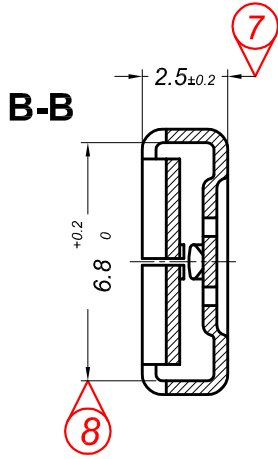

PARÇA KODU PART CODE	PARÇA ADI PART NAME	ERKEK TERMINAL MALE TERMINAL	ÖLÇÜSÜ (KALINLIK) MEASURE (THICKNESS)	Malzeme Material	Kaplama Coating
TLIF 5012.80 RP	6.3 LİF YAN BAYRAK	0.80	0.38±0.03	(CuZn30) Pirinç / Brass	—
TLIF 5012.80 RPK	6.3 LİF YAN BAYRAK	0.80	0.38±0.03	(CuZn30) Pirinç / Brass	Kalay / Sn (3-5µ)
TLIF 5012.80 RÇN	6.3 LİF YAN BAYRAK	0.80	0.40±0.03	Nikel kaplı çelik / Nickel plated Steel	Nikel / Ni (≥1.5µ)

Kablo Kesiti

Wire Section : 1.00 - 2.50 mm<sup>2</sup>

Resim üzerinden ölçü almayınız  
do not measure on drawing

Tarih / Date	24.02.2018	İmza /Signature	Ölçek /Scale		
Çizen / Desing	M.Yağcı				
Onay / Approval	S.Gölcük		5 / 1	No	Değişiklik / Revision
					Tarih/Date