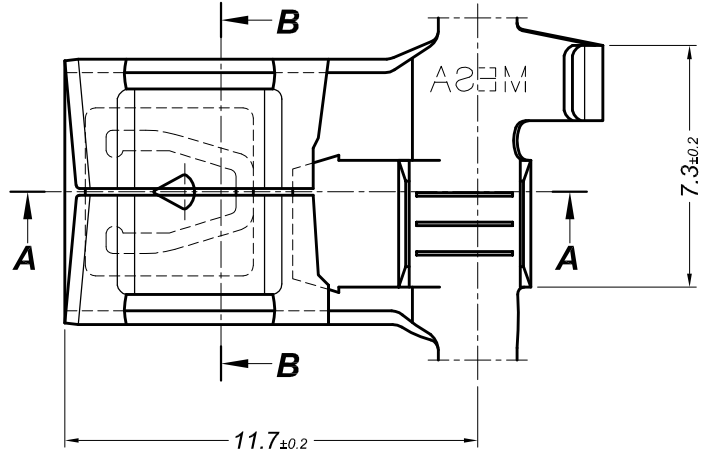

PARÇA KODU PART CODE	PARÇA ADI PART NAME	ERKEK TERMINAL MALE TERMINAL	ÖLÇÜSÜ (KALINLIK) MEASURE (THICKNESS)	Malzeme Material	Kaplama Coating
TLIF 5012.80 RP	6.3 LİF YAN BAYRAK	0.80	0.38±0.03	(CuZn30) Pirinç / Brass	—
TLIF 5012.80 RPK	6.3 LİF YAN BAYRAK	0.80	0.38±0.03	(CuZn30) Pirinç / Brass	Kalay / Sn (3-5µ)
TLIF 5012.80 RÇN	6.3 LİF YAN BAYRAK	0.80	0.40±0.03	Nikel kaplı çelik / Nickel plated Steel	Nikel / Ni (≥1.5µ)

Kablo Kesiti

Wire Section : 1.00 - 2.50 mm<sup>2</sup>

Resim üzerinden ölçü almayınız  
do not measure on drawing

Tarih / Date	24.02.2018	İmza /Signature	Ölçek /Scale		
Çizen / Desing	M.Yağcı				
Onay / Approval	S.Gölcük		5 / 1	No	Değişiklik / Revision
					Tarih/Date