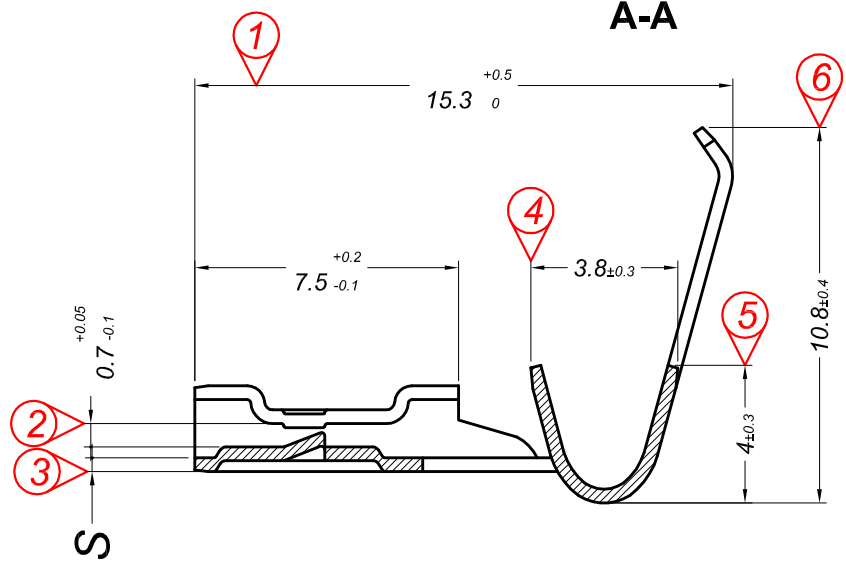

PARÇA KODU PART CODE	PARÇA ADI PART NAME	ERKEK TERMINAL MALE TERMINAL	ÖLÇÜSÜ (KALINLIK) MEASURE (THICKNESS)	Malzeme Material	Kaplama Coating
TLIF 5012.80 RP	6.3 LİF YAN BAYRAK	0.80	0.38±0.03	(CuZn30) Pirinç / Brass	—
TLIF 5012.80 RPK	6.3 LİF YAN BAYRAK	0.80	0.38±0.03	(CuZn30) Pirinç / Brass	Kalay / Sn (3-5µ)
TLIF 5012.80 RÇN	6.3 LİF YAN BAYRAK	0.80	0.40±0.03	Nikel kaplı çelik / Nickel plated Steel	Nikel / Ni (≥1.5µ)

Kablo Kesiti

Wire Section : 1.00 - 2.50 mm<sup>2</sup>

Resim üzerinden ölçü almayınız  
do not measure on drawing

Tarih / Date	24.02.2018	İmza /Signature	Ölçek /Scale		
Çizen / Desing	M.Yağcı				
Onay / Approval	S.Gölcük		5 / 1	No	Değişiklik / Revision
					Tarih/Date