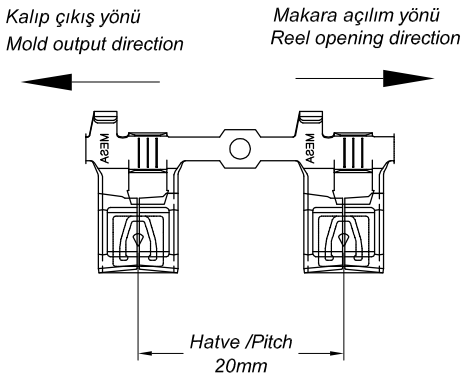

PARÇA KODU PART CODE	PARÇA ADI PART NAME	ERKEK TERMINAL MALE TERMINAL	ÖLÇÜSÜ (KALINLIK) MEASURE (THICKNESS)	Malzeme Material	Kaplama Coating
TLIF 5012.80 RP	6.3 LİF YAN BAYRAK	0.80	0.38±0.03	(CuZn30) Pirinç / Brass	—
TLIF 5012.80 RPK	6.3 LİF YAN BAYRAK	0.80	0.38±0.03	(CuZn30) Pirinç / Brass	Kalay / Sn (3-5µ)
TLIF 5012.80 RÇN	6.3 LİF YAN BAYRAK	0.80	0.40±0.03	Nikel kaplı çelik / Nickel plated Steel	Nikel / Ni (≥1.5µ)

Kablo Kesiti

Wire Section : 1.00 - 2.50 mm<sup>2</sup>

Resim üzerinden ölçü almayınız  
do not measure on drawing

Tarih / Date	24.02.2018	İmza /Signature	Ölçek /Scale		
Çizen / Desing	M.Yağcı				
Onay / Approval	S.Gölcük		5 / 1	No	Değişiklik / Revision
					Tarih/Date